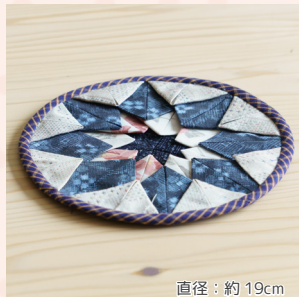

花瓶敷き

5/16(土)

直径: 約19cm

🕒 10時 (4時間)

👤 7人

💰 500円

※休憩1時間あり