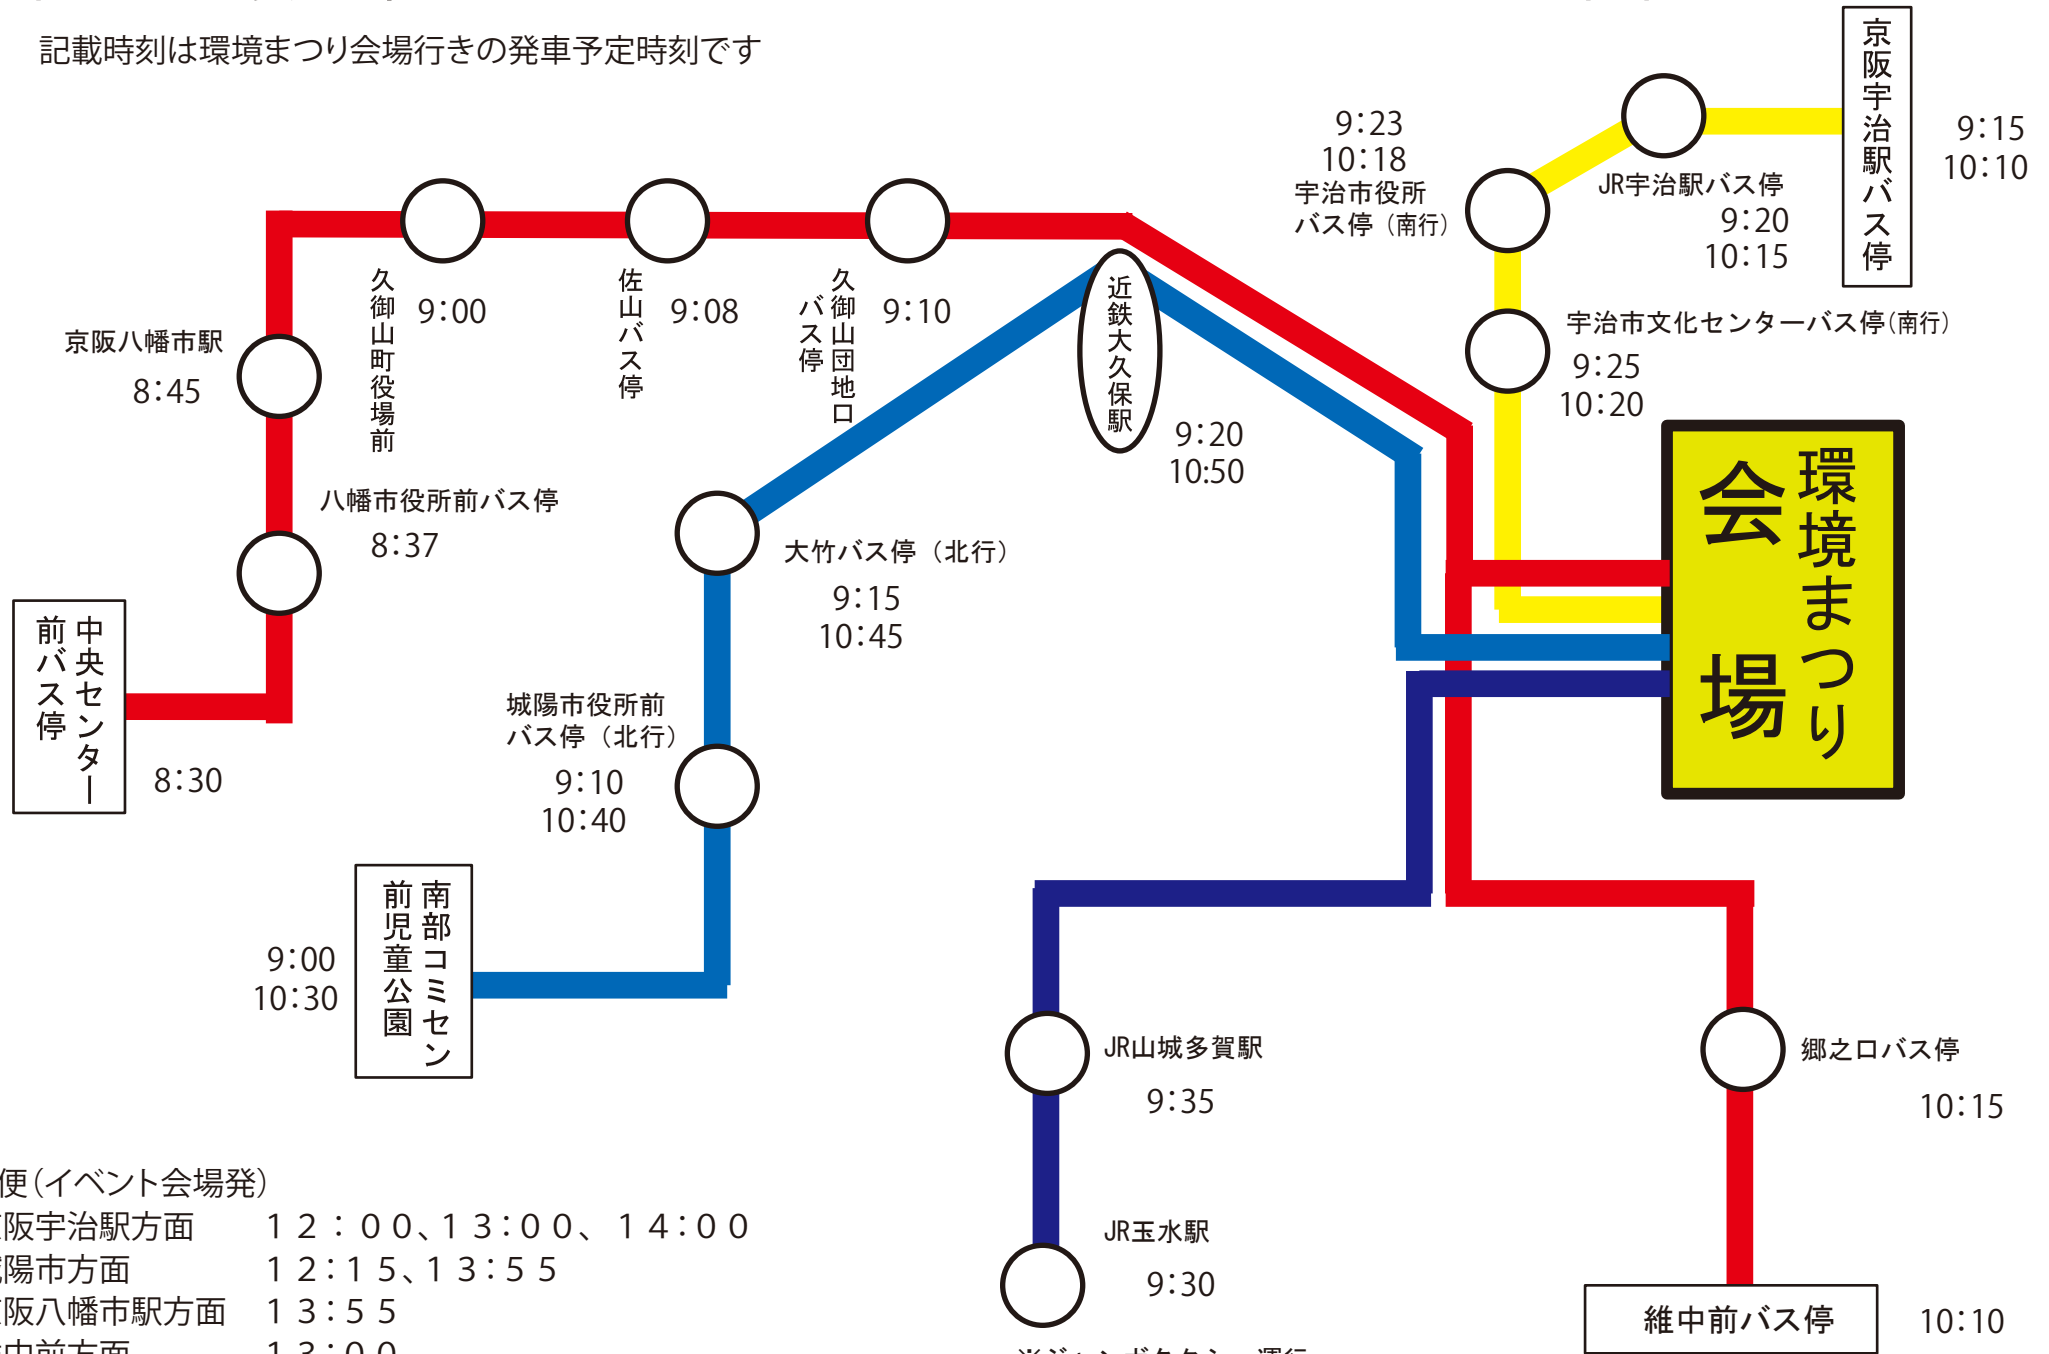

令和元年度 環境まつり シャトルバス（ジャンボタクシー）停留所

記載時刻は環境まつり会場行きの発車予定時刻です

帰り便（イベント会場発）

- ◆京阪宇治駅方面 12:00、13:00、14:00
- ◆城陽市方面 12:15、13:55
- ◆京阪八幡市駅方面 13:55
- ◆維中前方面 13:00
- ◆JR玉水駅方面 14:00

※ジャンボタクシー運行